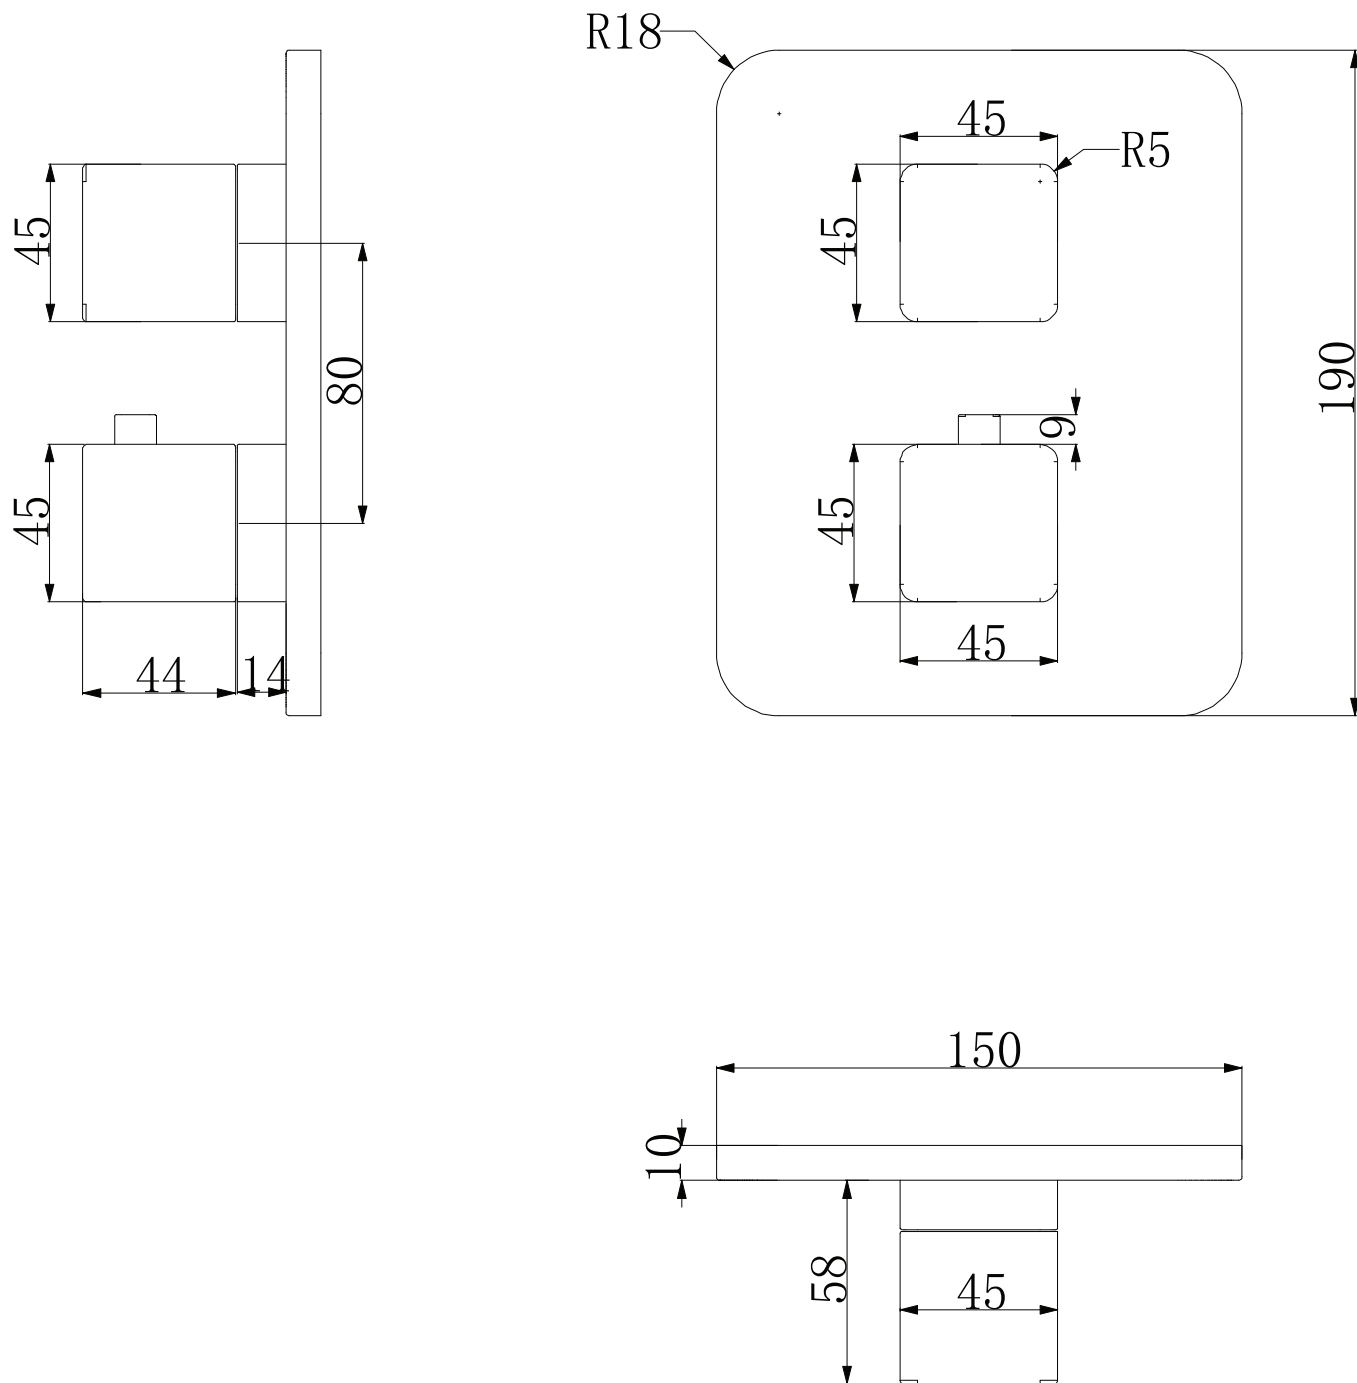

Parma PM7436

PL Rysunek techniczny
EN Technical drawing
DE Technisches zeichen
RU Технический чертёж

OMNIRES

Enjoy home, every day.

* 5 9 0 2 5 3 9 8 1 3 5 9 3 *