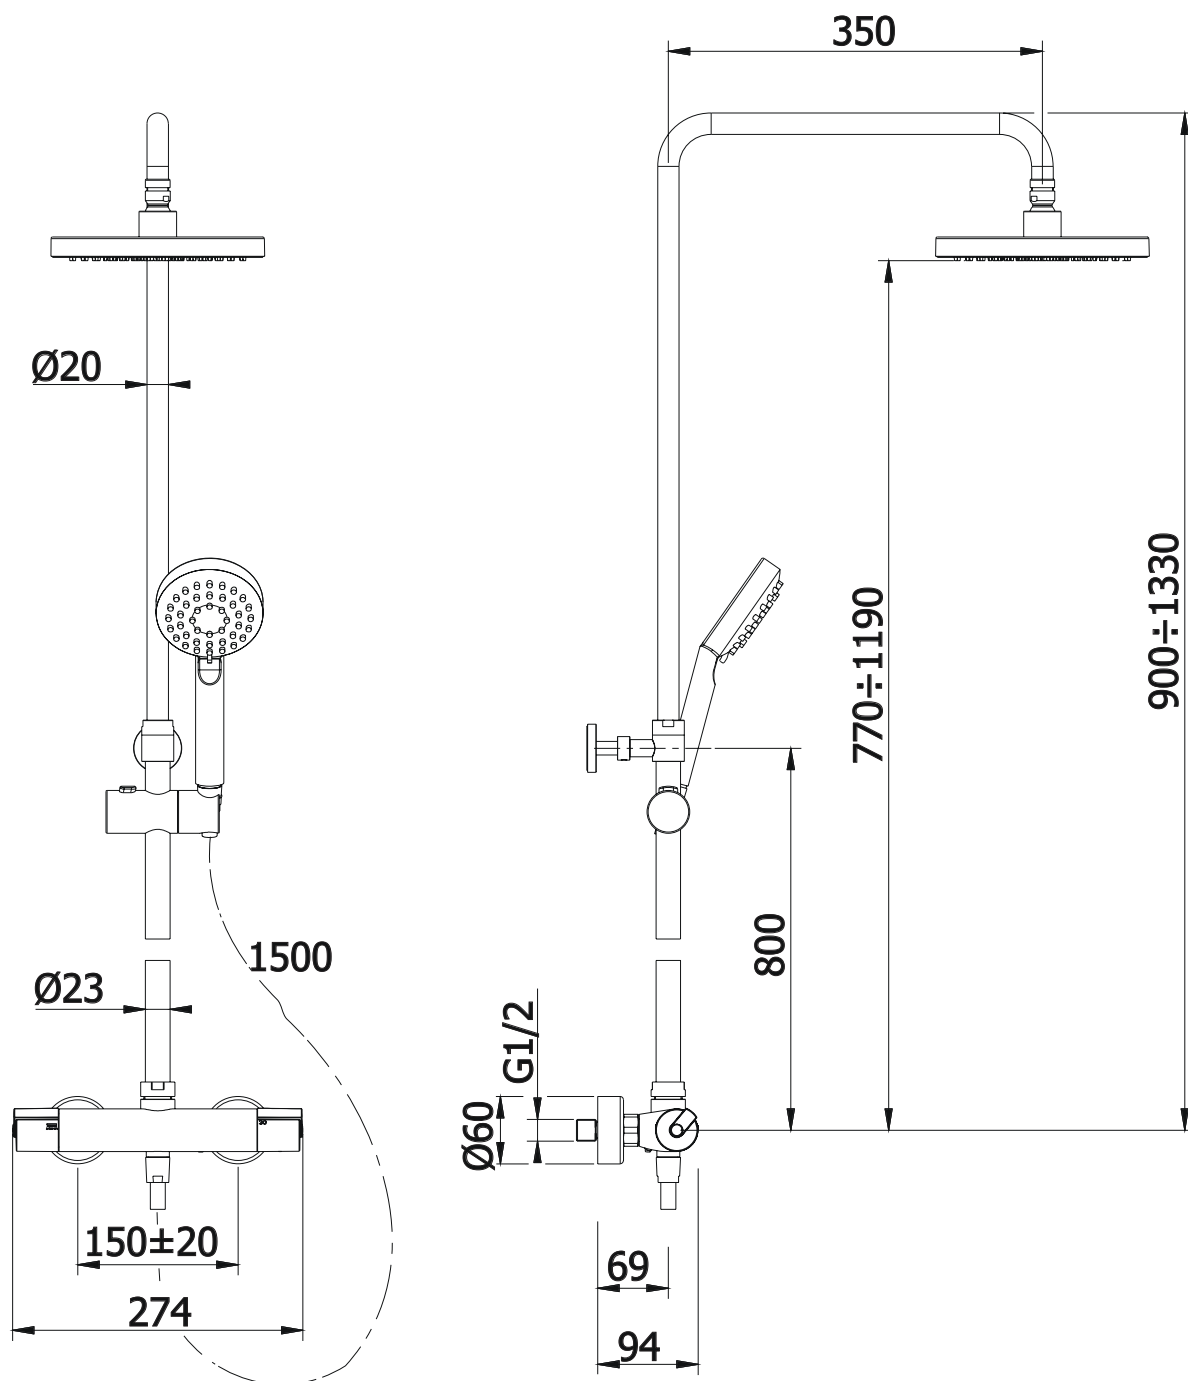

# Y1244X/6

PL Rysunek techniczny  
EN Technical drawing  
DE Technisches Zeichen  
RU Технический чертёж

 **OMNIRE**

Enjoy home, every day.

\* 5 9 0 8 2 2 3 7 8 6 7 9 2 \*