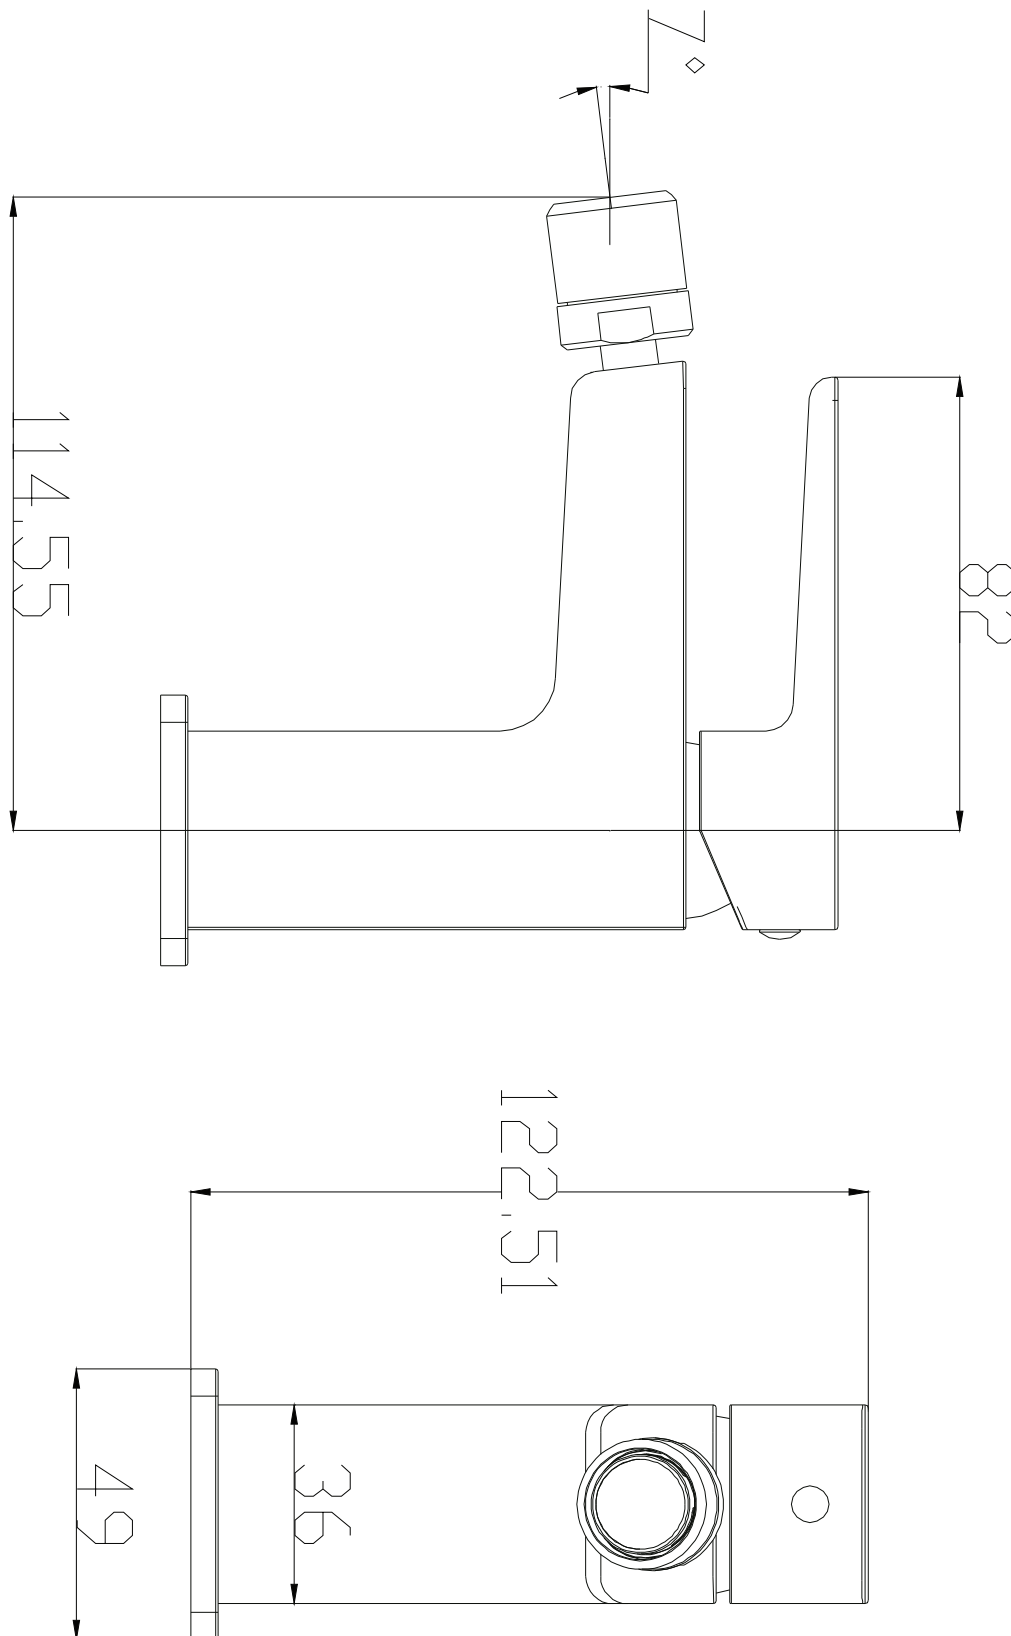

Parma PM7420

PL Rysunek techniczny
EN Technical drawing
DE Technisches zeichen
RU Технический чертёж

OMNIRE

Enjoy home, every day.

* 5 9 0 2 5 3 9 8 1 3 4 5 6 *