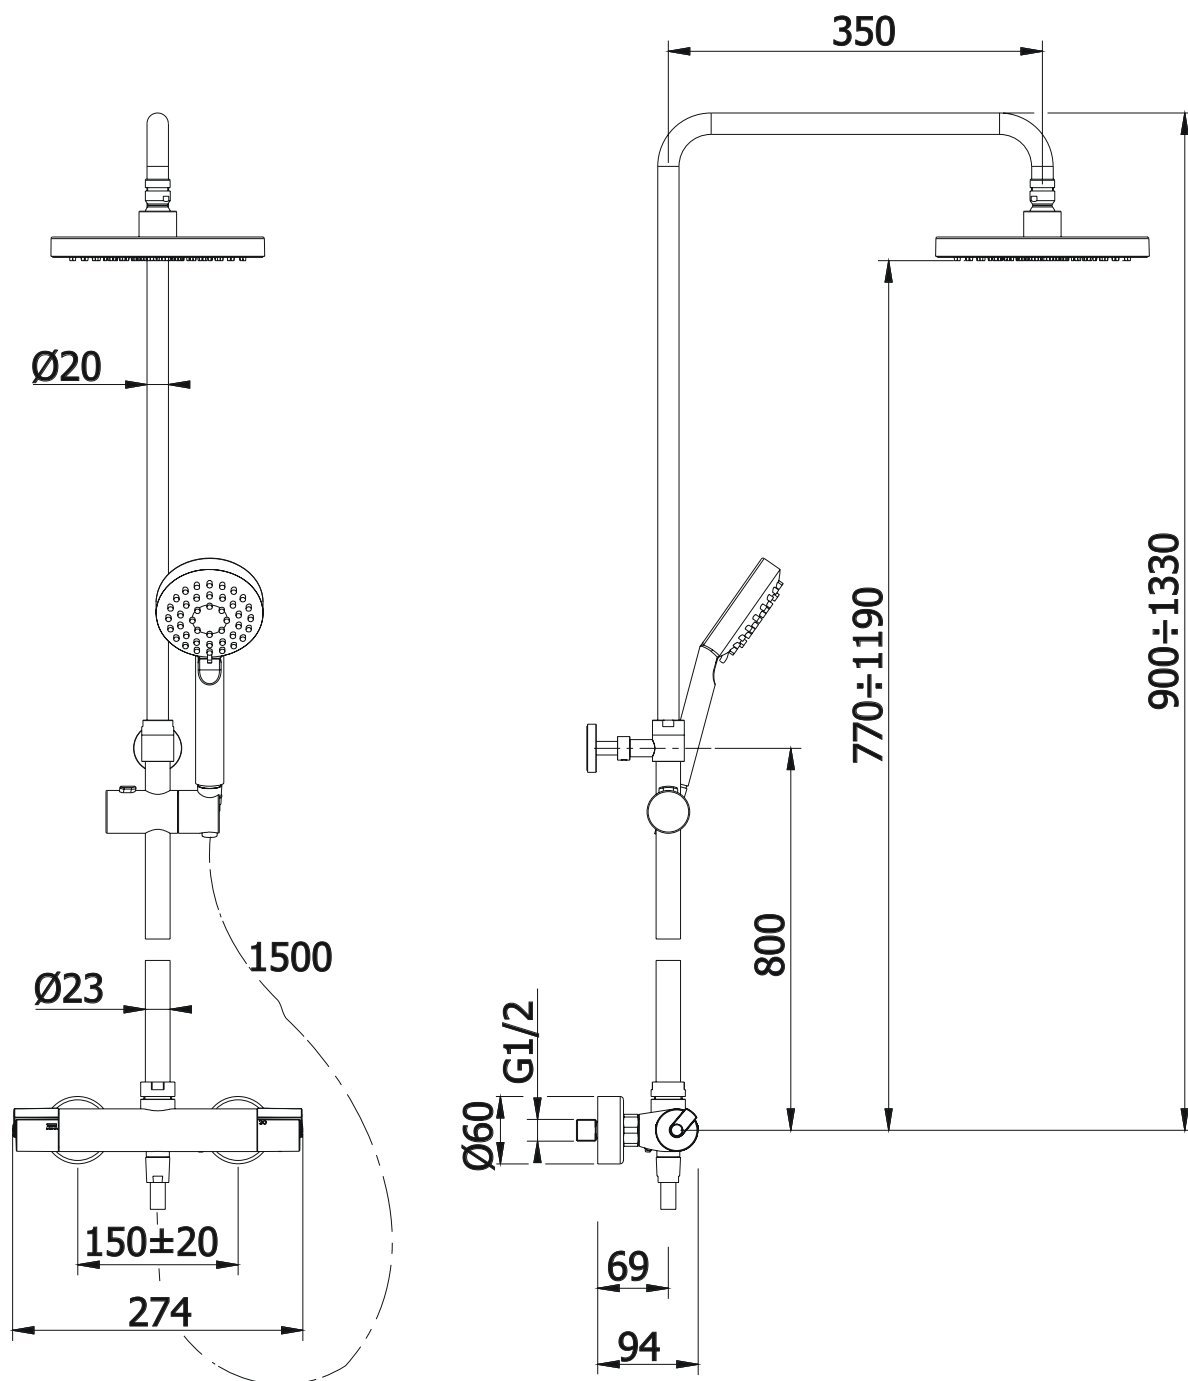

Y1244X/6

PL Rysunek techniczny
EN Technical drawing
DE Technisches Zeichen
RU Технический чертёж

 **OMNIRE**

Enjoy home, every day.

* 5 9 0 8 2 2 3 7 8 6 7 8 5 *