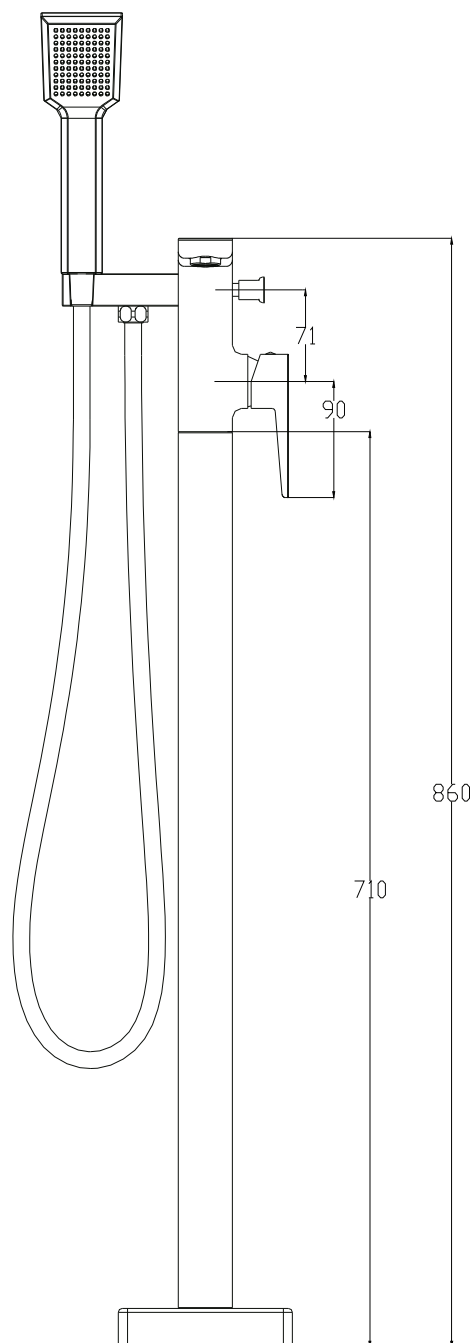

Parma PM7433

PL Rysunek techniczny
EN Technical drawing
DE Technisches zeichen
RU Технический чертёж

OMNIRE

Enjoy home, every day.

* 5 9 0 2 5 3 9 8 2 4 6 1 2 *