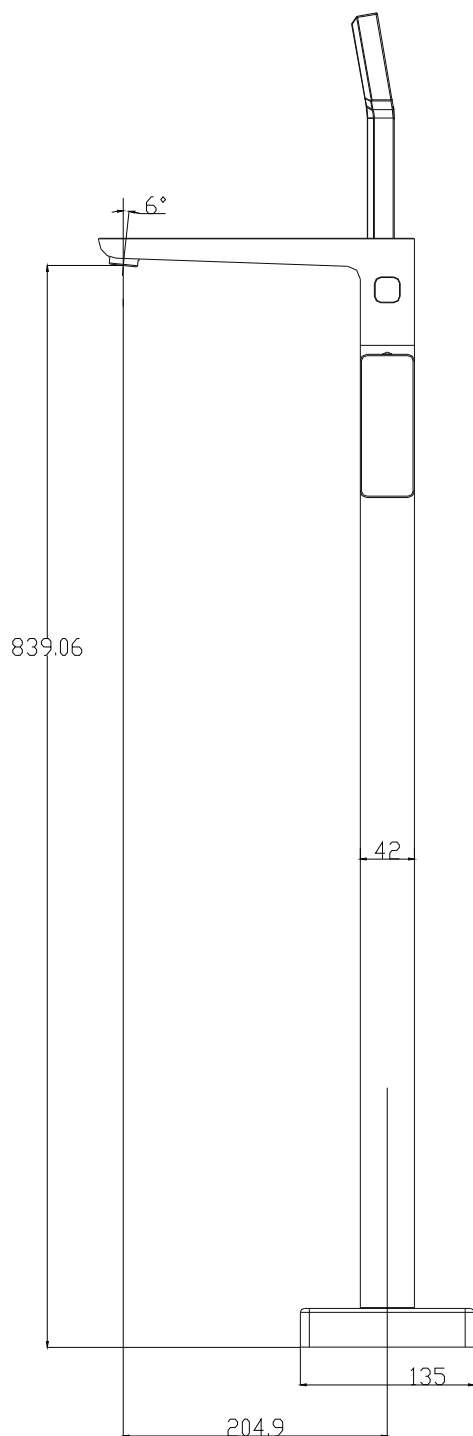

Parma PM7433

PL Rysunek techniczny
EN Technical drawing
DE Technisches zeichen
RU Технический чертёж

OMNIRE

Enjoy home, every day.

* 5 9 0 2 5 3 9 8 2 4 6 1 2 *